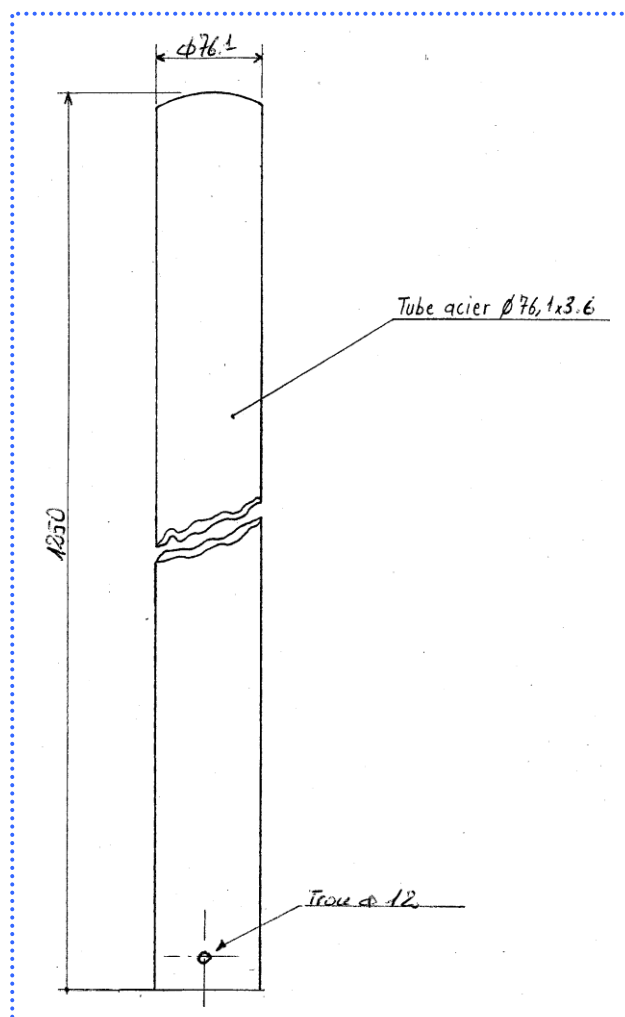

LES CLASSIQUES

- POTELET COLONNE Ø76 -

ORIGINE
FRANCE®
GARANTIE

BVCert. 6023397
Châtelleraut

...et la ville est belle

LES CLASSIQUES

- POTELET COLONNE Ø76 -

❖ Support :

Potelet constitué à partir de :

- Tube acier Ø 76,1 ép. 3,6mm.
- Tête fermée par un disque embouti bombé (afin de faciliter l'évacuation de l'eau et éviter d'éventuels problèmes d'oxydation observés sur des fonds plats)

Potelet Colonne Fixe	
Référence	PO76/1250C
Diamètre	76,1 mm
Hauteur hors sol	1000 mm
Hauteur hors tout	1250 mm

❖ Finition :

- **Protection anti-corrosion :**
 - Couche de zinc déposée par électro-zingage sur toutes les pièces qui constituent le potelet.
- **Préparation avant peinture :**
 - Dégraissage alcalin
 - Phosphatation microcristalline haut nickel au trempé.
- **Peinture de finition :**
 - Poudre polyester cuite au four épaisseur 50µm minimum, particulièrement étudiée pour résister aux conditions extérieures : tenue aux U.V., intempéries, agents chimiques, brouillard salin... et permettant une grande facilité d'entretien.