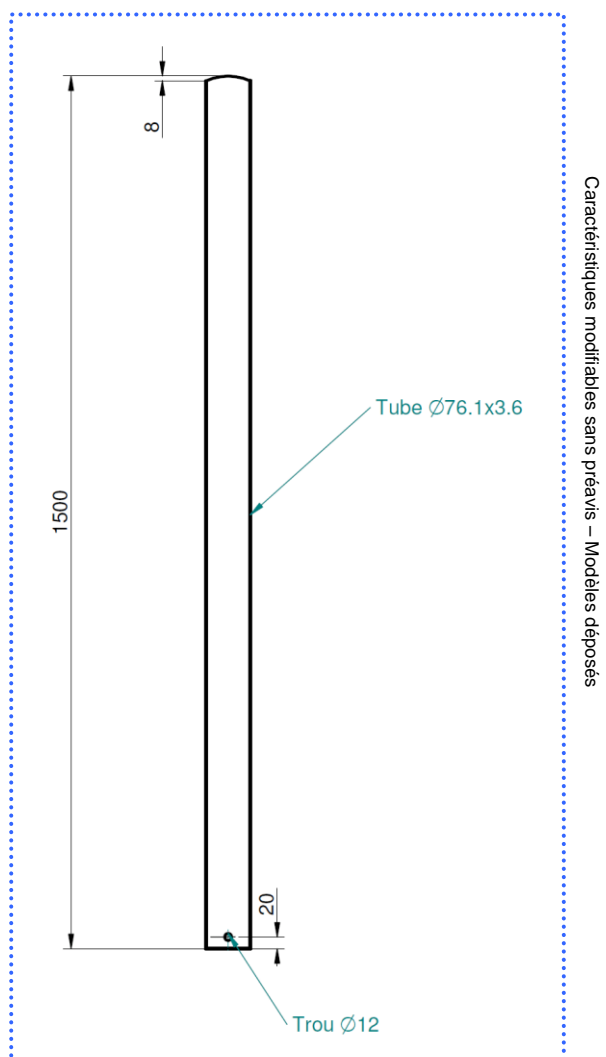

LES CLASSIQUES

- POTELET COLONNE Ø76 -

ORIGINE
FRANCE®
GARANTIE

BVCert. 6023397
Châtelleraut

LES CLASSIQUES

- POTELET COLONNE Ø76 -

Potelet Colonne Fixe	
Référence	PO76/1500C
Diamètre	76,1 mm
Hauteur hors sol	1200 mm
Hauteur hors tout	1500 mm

❖ Support :

Ensemble mécano soudé en acier, le potelet est constitué à partir d'un tube acier Ø 76.1mm d'épaisseur 3,6mm. La soudure de la tête sur le corps du potelet est réalisée sur toute la périphérie du tube et exempte de bavures.

La tête du potelet est fermée par un disque embouti légèrement bombé (afin de faciliter l'évacuation de l'eau et éviter d'éventuels problèmes d'oxydation observés sur des fonds plats).

❖ Finition :

- **Protection anti-corrosion :**