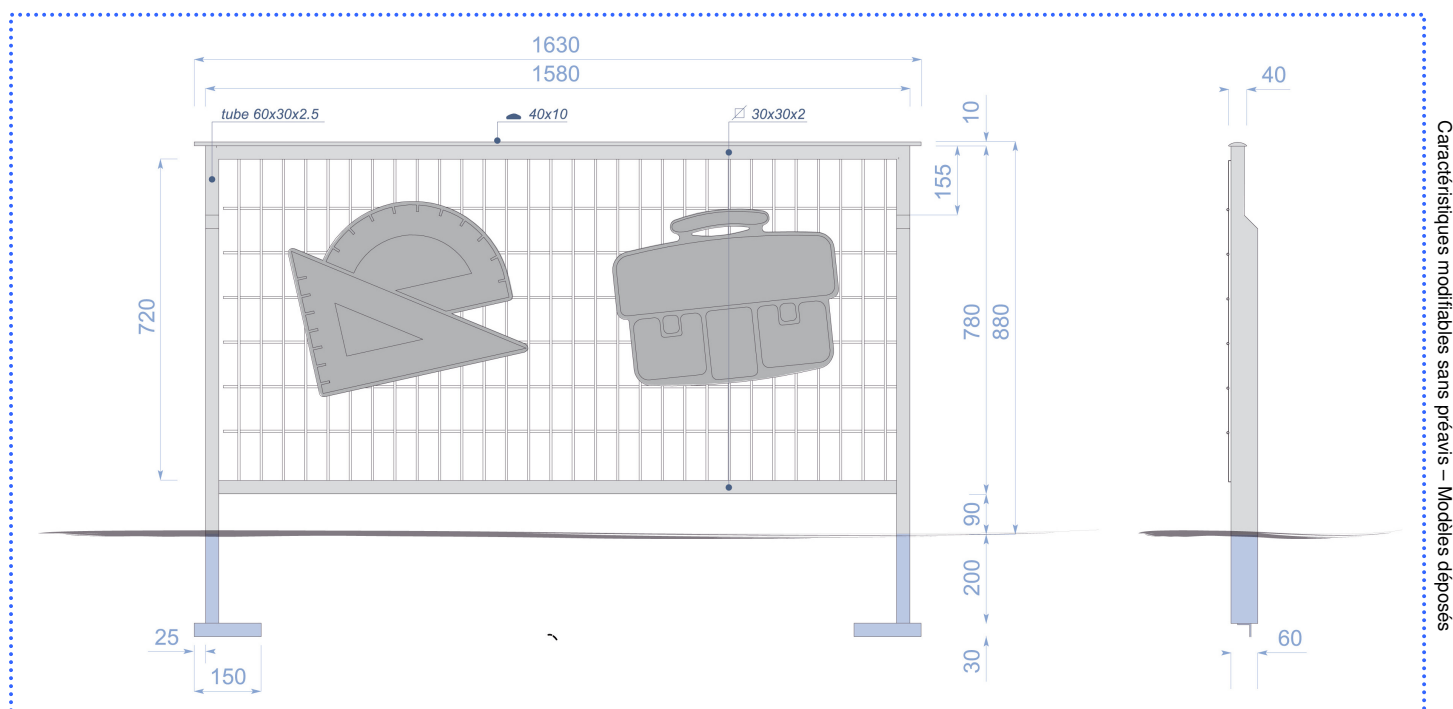

GAMME LUDIQUE

- BARRIERE JUVENTAS -

...et la ville est belle

GAMME LUDIQUE

- BARRIERE DE SECURITE ECOLE -

❖ Support :

➤ **Barrières constituées à partir de :**

- Montants acier 60x30 ép. 2,5mm.
- Main courante : ½ rond plein 40x10 sur tube acier 30x30 ép. 2mm.
- Grillage avec largeur de maille 4,5cm et fil de Ø5mm.
- 2 cornières pour scellement 30x30x3 lg 150mm.
- Les soudures sont réalisées **sur toute la périphérie des tubes** et **exemptes de bavures**.

➤ **Les motifs :**

Plusieurs motifs sont disponibles (fille, garçon, chien, arbre, bonhomme filiforme, équerre, cartable et nuage école), ils sont réalisés en tôle aluminium laquée épaisseur 3mm. Les motifs à plusieurs couleurs sont sérigraphiés. Un motif est constitué de deux plaques aluminium venant prendre en sandwich le grillage de la barrière. Des douilles taraudées en aluminium sont soudées sur une des deux plaques. Sur l'autre plaque, des trous fraisés laissent passer des vis de fixation tête fraisée 5x16 en acier inox. Les têtes de vis sont peintes de la couleur du logo. Les motifs ne sont sérigraphiés que sur une face.