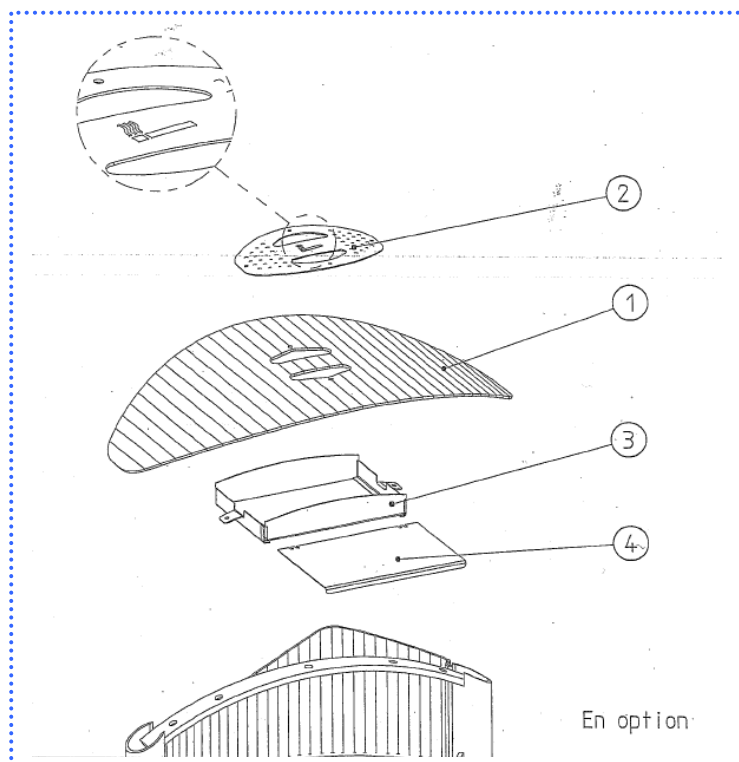

LES CORBEILLES

CORBEILLE HELLEBORE – OPTION CENDRIER

❖ Description :

Toute notre gamme de corbeille Hellebore peut être équipée d'un cendrier.

Le cendrier est composé d'un écrase mégots en acier inoxydable à double ouverture. Les cendres et mégots sont stockés dans un réceptacle en tôle acier.

Ce réceptacle se vide facilement en tirant sur sa trappe de fond, cela libère le contenu du cendrier qui tombe directement dans le seau de la corbeille.

L'étiré permettant de maintenir fermé le réservoir du cendrier est renforcé afin de ne laisser aucun jeu et d'en faciliter l'utilisation.

La fermeture de la porte haute de la corbeille remet obligatoirement en place la trappe du cendrier.

Pour tout renseignement

SERI – 21, rue du Sanital – B.P. 440 – 86104 Châtelleraut Cedex – France
Téléphone : 05 49 21 97 47 – Télécopie : 05 49 93 53 95 – E-mail : commercial@seri.fr